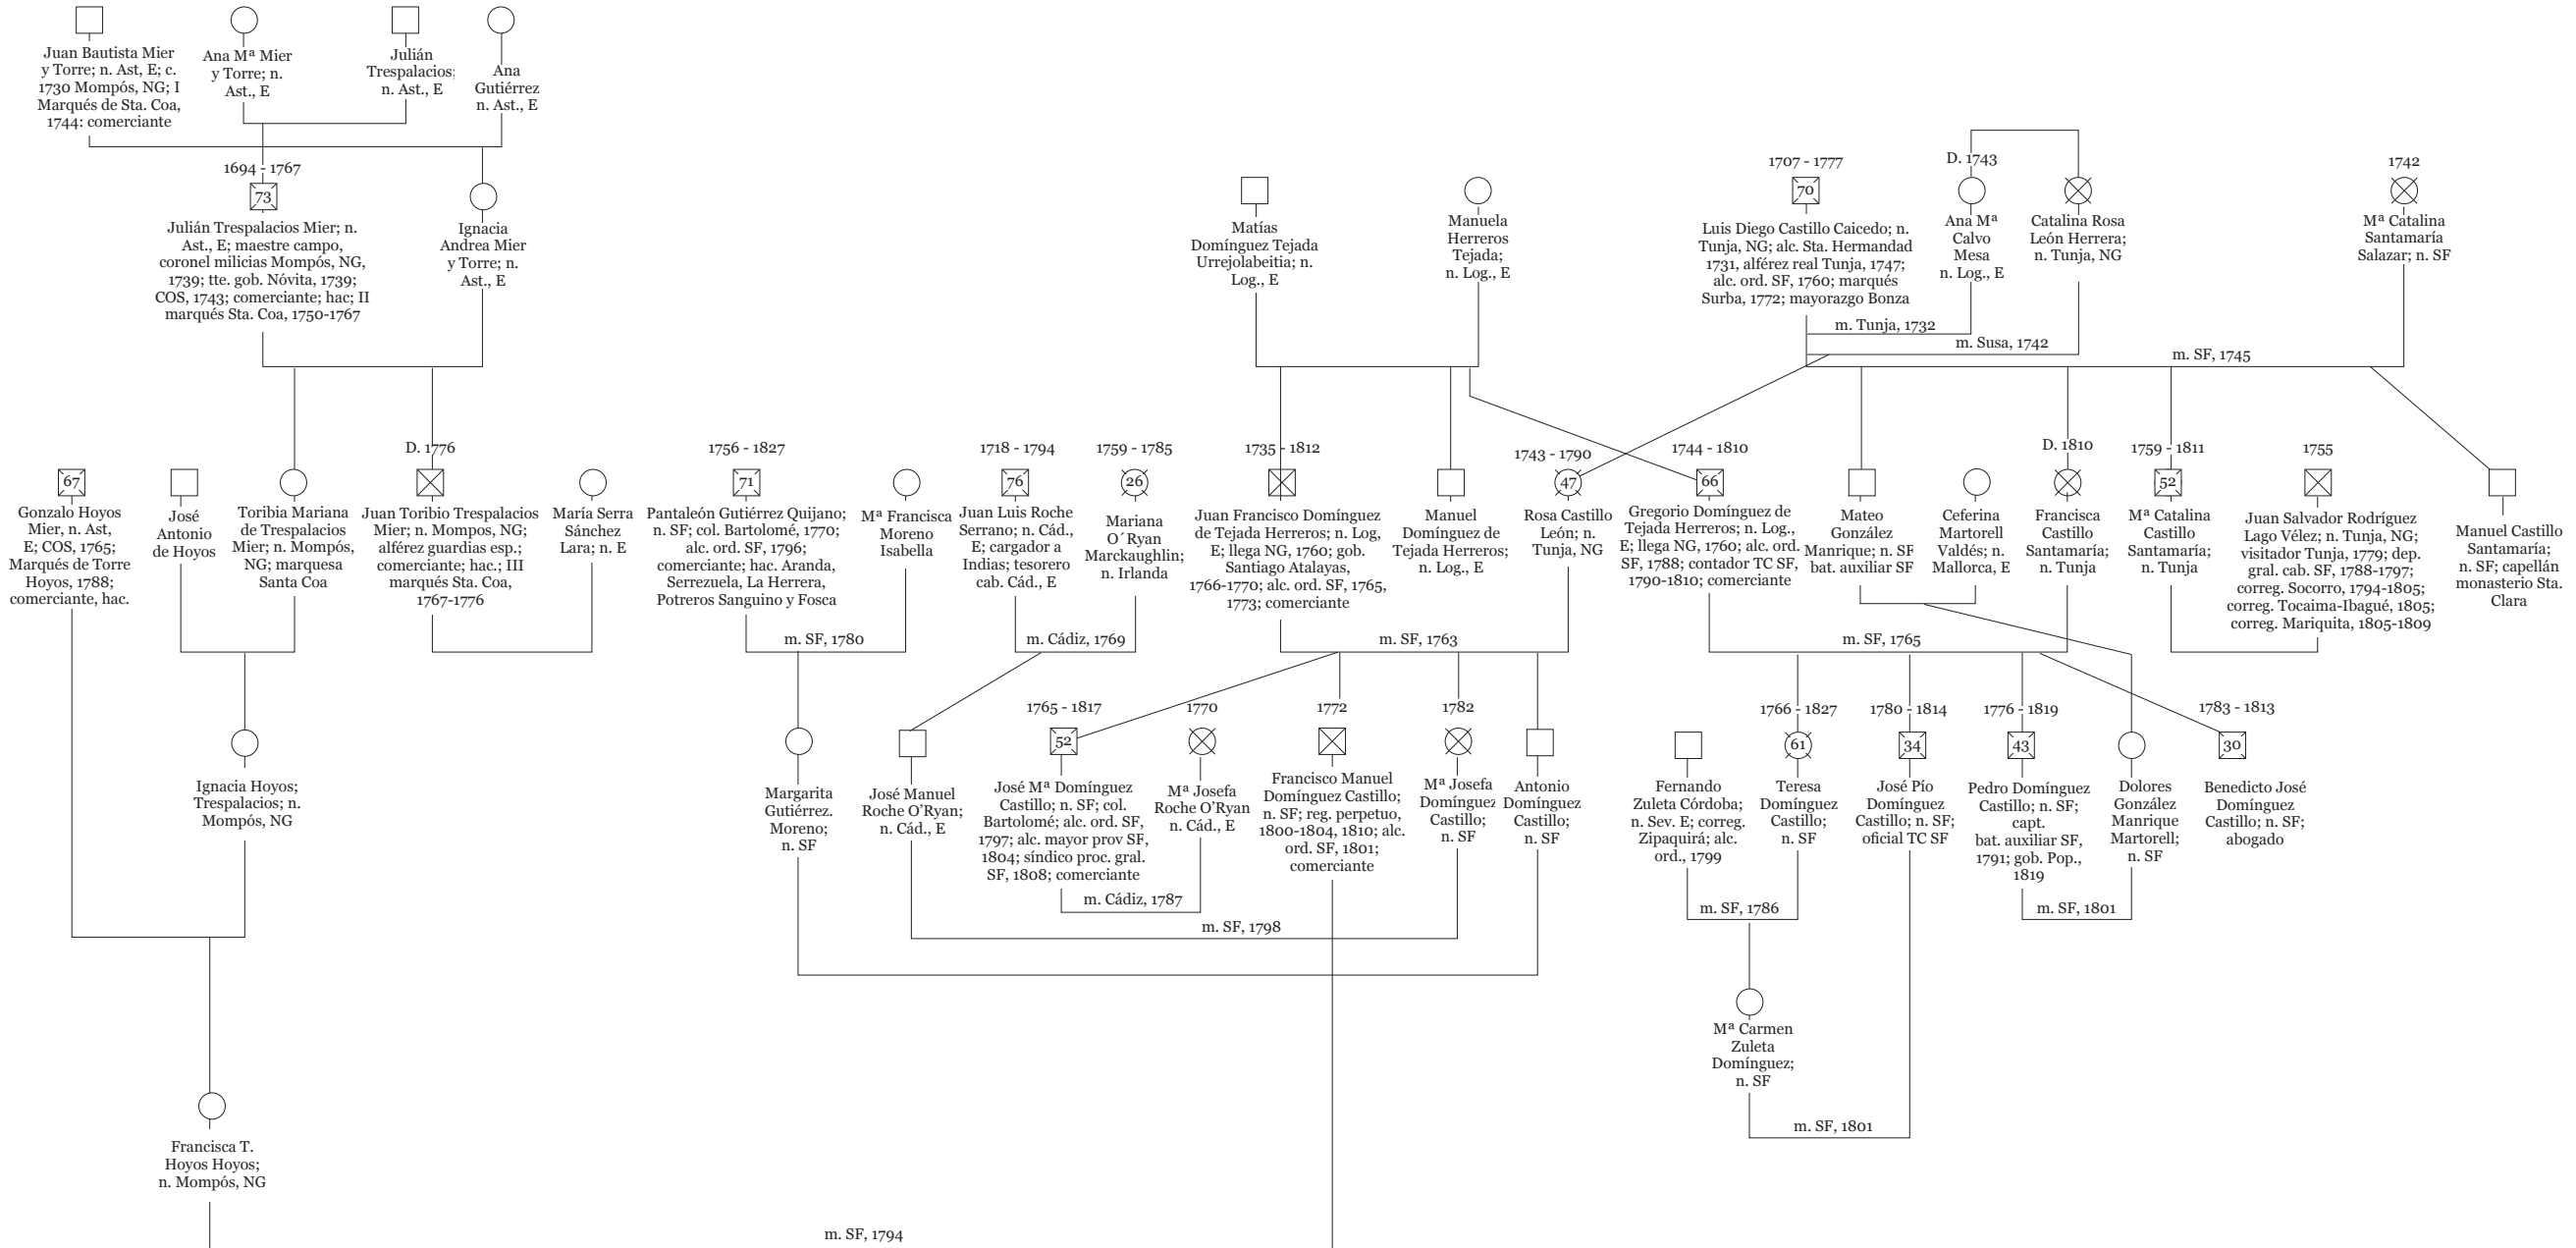

ANEXO 3. ÁRBOLES GENERALÓGICOS

Árbol genealógico 1.

Azuola de la Rocha

Árbol genealógico 3. Caicedo Flórez

Árbol genealógico 4. Domínguez Castillo

Juan Bautista Mier y Torre; n. Ast, E; c. 1730 Mompós, NG; I Marqués de Sta. Coa, 1744; comerciante

Ana M^a Mier y Torre; n. Ast., E

Julián Trespalacios; n. Ast., E

Ana Gutiérrez n. Ast., E

1694 - 1767

Julián Trespalacios Mier; n. Ast., E; maestre campo, coronel milicias Mompós, NG, 1739; tte. gob. Nóvita, 1739; COS, 1743; comerciante; hac; II marqués Sta. Coa, 1750-1767

Árbol genealógico 6. González Manrique Flórez

Árbol genealógico 7. Groot Alea

Árbol genealógico 8. Lastra

Árbol genealógico 9. Lozano de Peralta Caicedo

Árbol genealógico 13. Pey Andrade

Árbol genealógico 14. Prieto Salazar