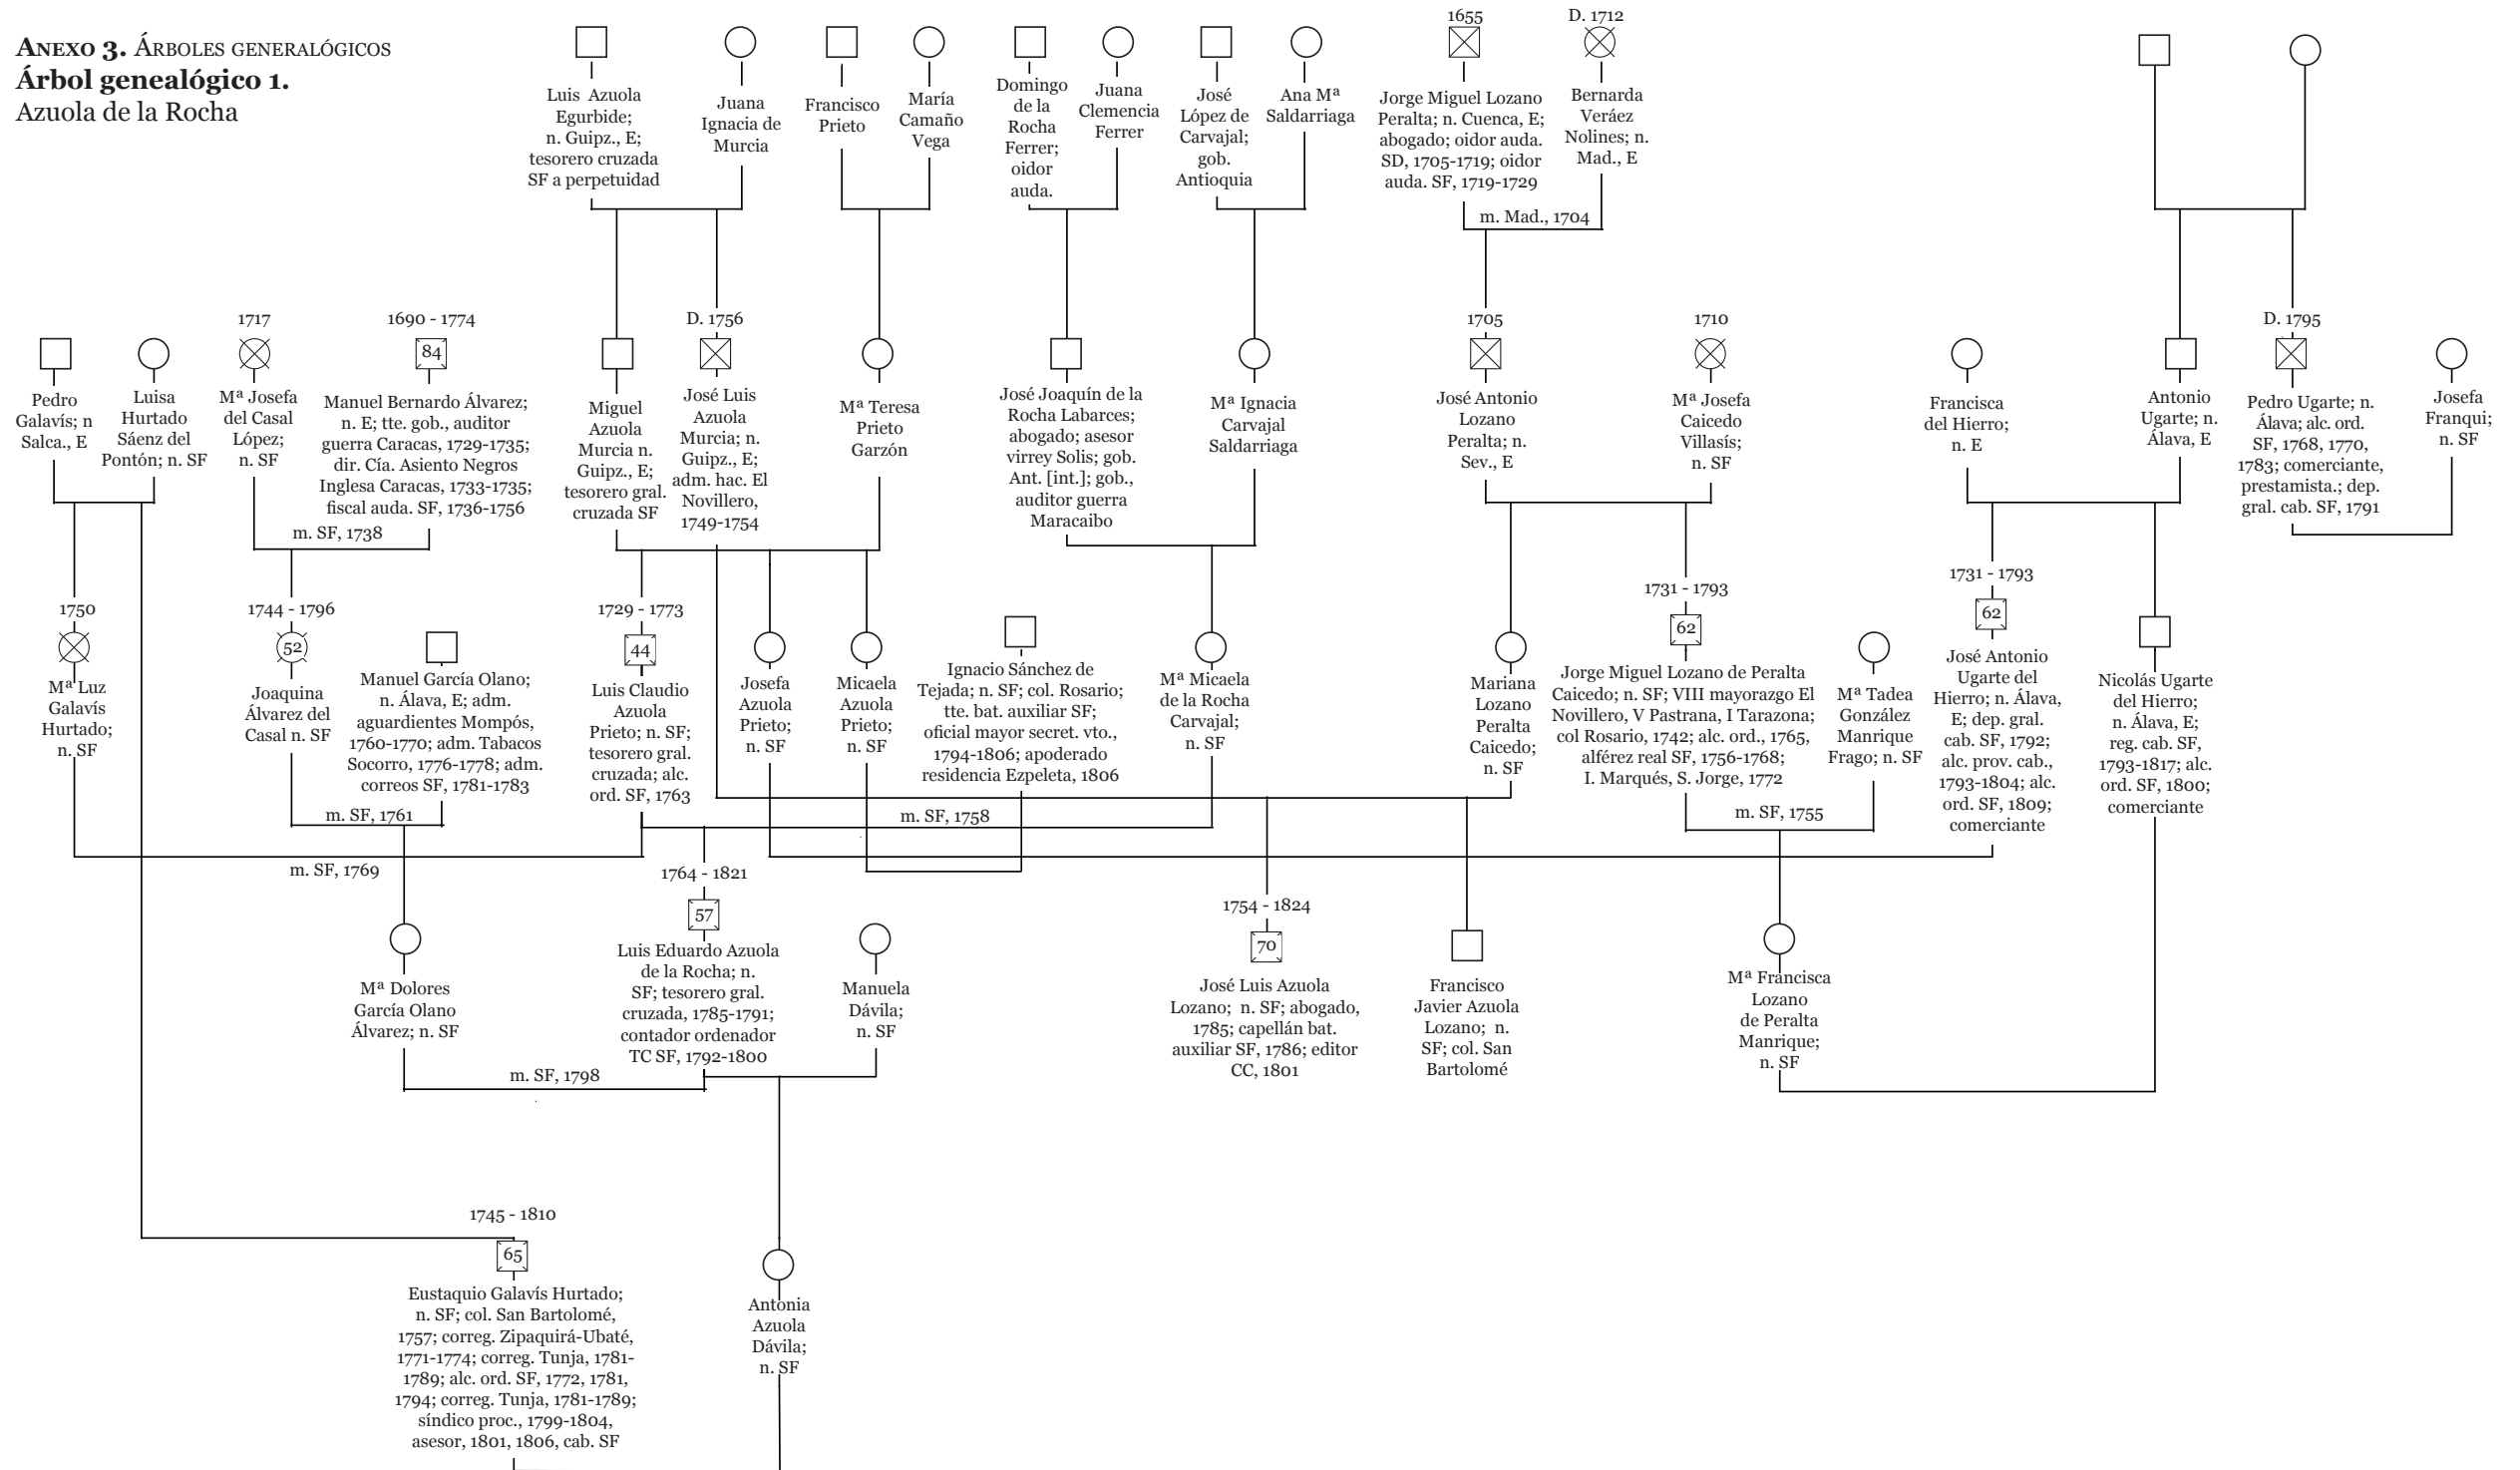

ANEXO 3. ÁRBOLES GENERALÓGICOS

Árbol genealógico 1.

Azuola de la Rocha

Árbol genealógico 3. Caicedo Flórez

Árbol genealógico 4. Domínguez Castillo

Juan Bautista Mier y Torre; n. Ast, E; c. 1730 Mompós, NG; I Marqués de Sta. Coa, 1744; comerciante

Ana M^a Mier y Torre; n. Ast., E

Julián Trespalacios; n. Ast., E

Ana Gutiérrez n. Ast., E

1694 - 1767

Julián Trespalacios Mier; n. Ast., E; maestre campo, coronel milicias Mompós, NG, 1739; tte. gob. Nóvita, 1739; COS, 1743; comerciante; hac; II marqués Sta. Coa, 1750-1767

Árbol genealógico 6. González Manrique Flórez

Árbol genealógico 7. Groot Alea

Árbol genealógico 8. Lastra

Árbol genealógico 9. Lozano de Peralta Caicedo

Árbol genealógico 13. Pey Andrade

Árbol genealógico 14. Prieto Salazar