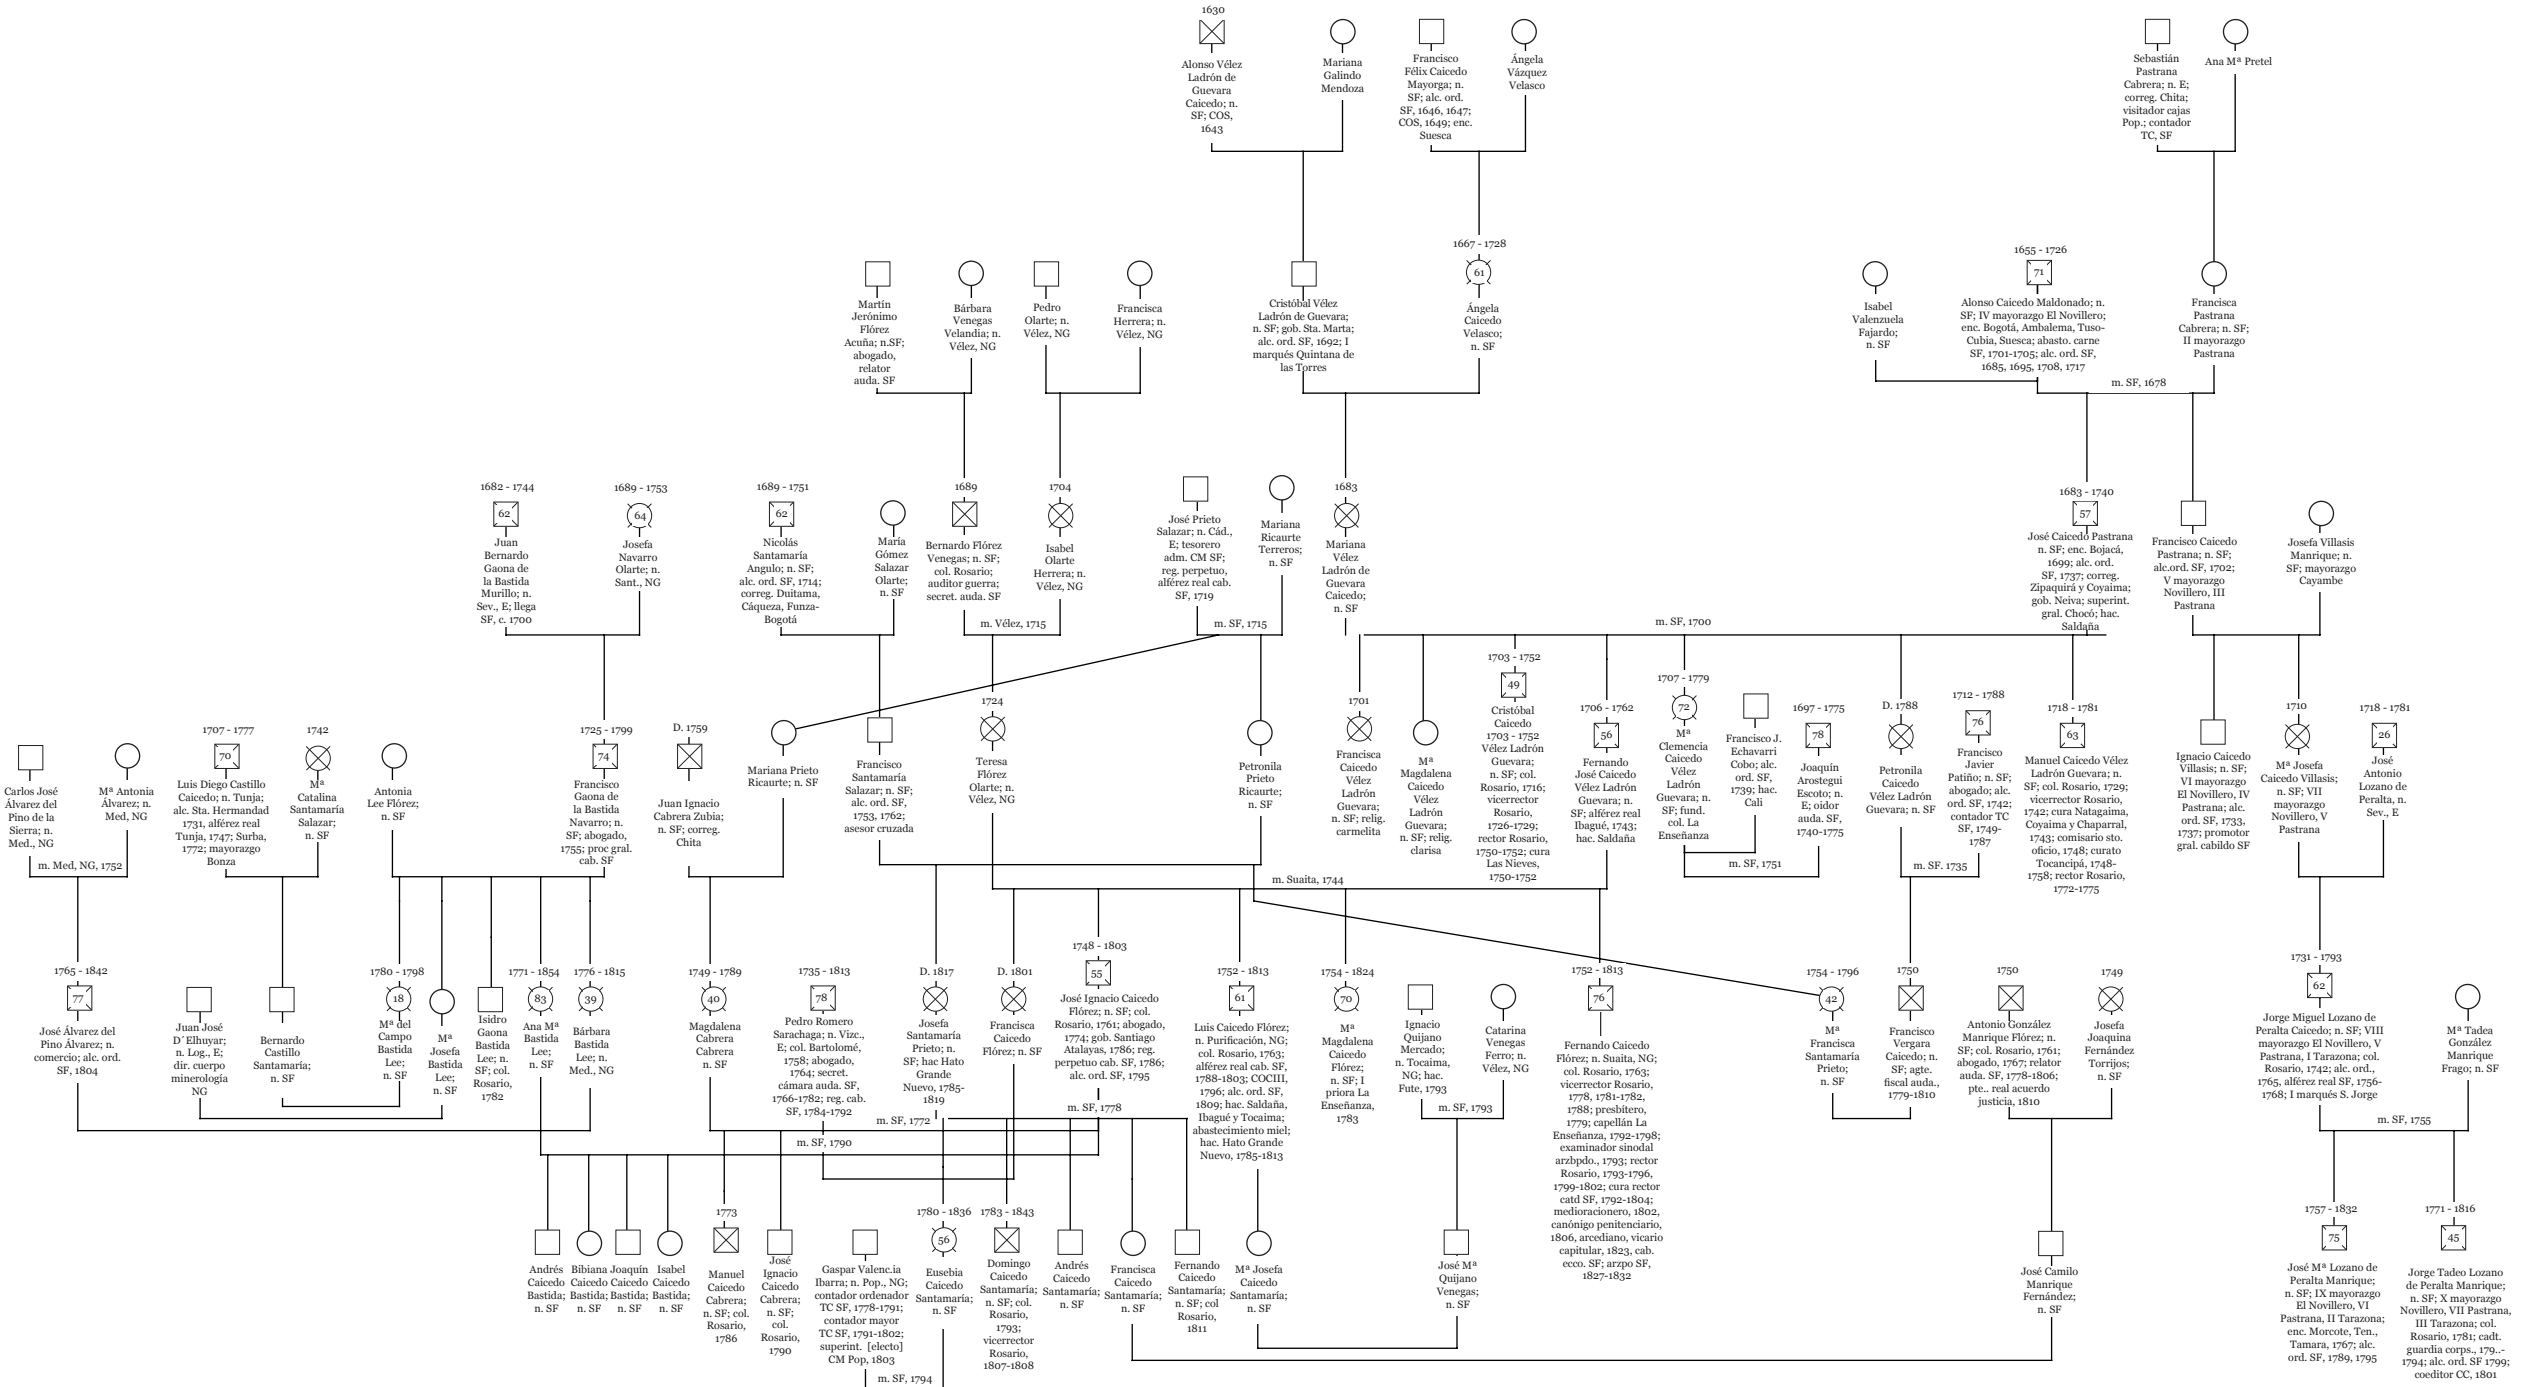

ANEXO 3. ÁRBOLES GENERALÓGICOS

Árbol genealógico 1.

Azuola de la Rocha

Árbol genealógico 3. Caicedo Flórez

Árbol genealógico 4. Domínguez Castillo

Juan Bautista Mier y Torre; n. Ast, E; c. 1730 Mompós, NG; I Marqués de Sta. Coa, 1744; comerciante

Ana M^a Mier y Torre; n. Ast., E

Julián Trespalacios; n. Ast., E

Ana Gutiérrez n. Ast., E

1694 - 1767

Julián Trespalacios Mier; n. Ast., E; maestre campo, coronel milicias Mompós, NG, 1739; tte. gob. Nóvita, 1739; COS, 1743; comerciante; hac; II marqués Sta. Coa, 1750-1767

Árbol genealógico 6. González Manrique Flórez

Árbol genealógico 7. Groot Alea

Árbol genealógico 8. Lastra

Árbol genealógico 9. Lozano de Peralta Caicedo

Árbol genealógico 13. Pey Andrade

Árbol genealógico 14. Prieto Salazar